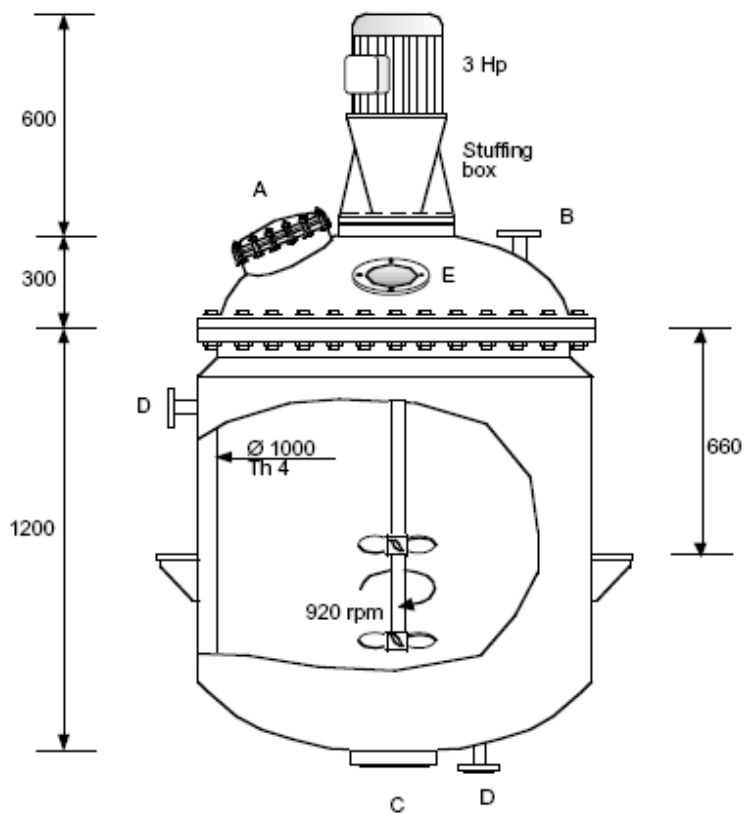

NOVOA

Teléfono: 44 1325 310 916

Maquinaria y Equipos de Proceso

info@novoa-ltd.com

www.novoa-ltd.com

Ref. IT-RAJ 010 0036

Reactor

Capacidad : 1000 litros

Material : Inox 316. Camisa en acero carbono

Pos	Service	Size inch.
A	Man hole	400 x 300
B	Vapours outlet	4"
C	Product outlet	1"
D	Heating medium in-out	1" 1/4
E	Sight glass	4"