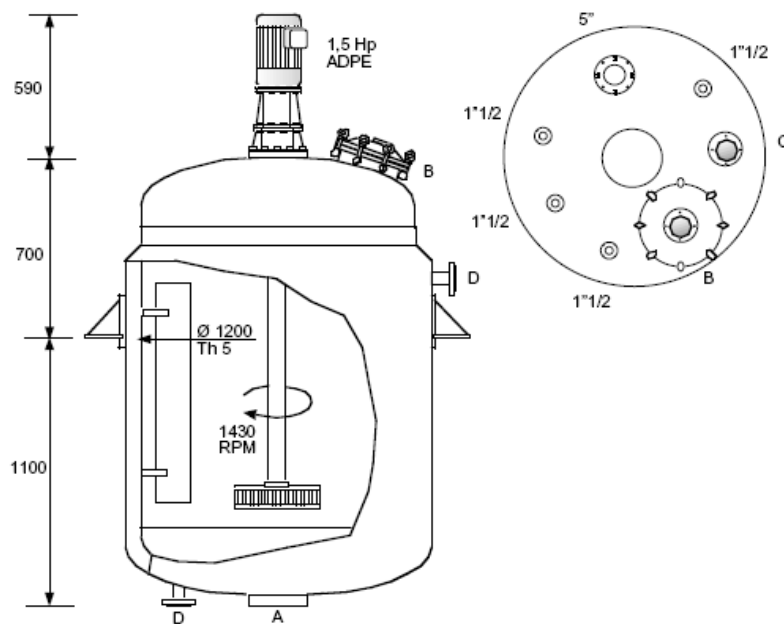

## Maquinaria y Equipos de Proceso

info@novoa-ltd.com

www.novoa-ltd.com

Ref. IT-RAJ 015 0046

Reactor

Capacidad : 1500 litros

Material : Inox 304. Camisa en acero carbono

A	Product outlet	1 1/2"
B	Man hole	20"
C	Sight glass	4"
D	Heating medium in-out	1 1/2"