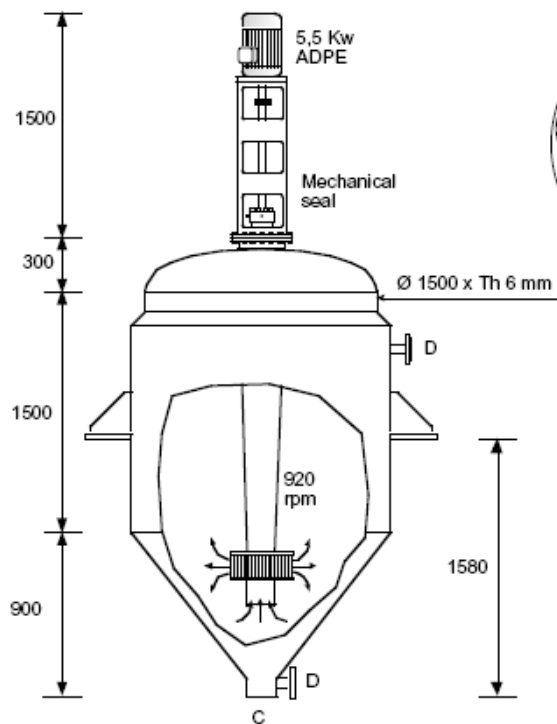

NOVOA

Teléfono: 44 1325 310 916

Maquinaria y Equipos de Proceso

info@novoa-ltd.com

www.novoa-ltd.com

Ref. IT-RAJ 035 0034

Reactor / Deposito Mezclador

Capacidad : 3500 litros

Material : Inox 304 . Camisa en acero carbono

A	Man hole	16"
B	Vapours outlet	5"
C	Bottom discharge	1 1/2"
D	Heating medium in-out	1"
E	Sigth glass	4"