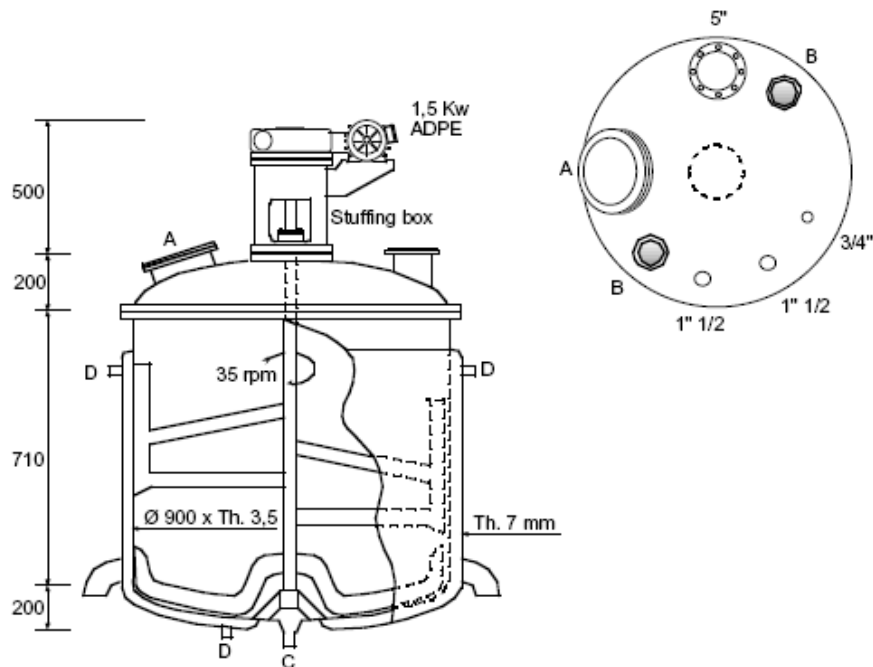

## Maquinaria y Equipos de Proceso

info@novoa-ltd.com

www.novoa-ltd.com

Ref. IT-RAJC 005 0963

Reactor

Capacidad : 580 litros

Material : Inox 316. Camisa en acero carbono

Presión interna : Vacío. Presión en camisa : 2 Kg./cm<sup>2</sup>

Pos	Service	Size inch.
A	Hand hole	8"
B	Sight glass	2" 1/2
C	Product outlet	1" 1/4
D	Heating medium in-out	1"