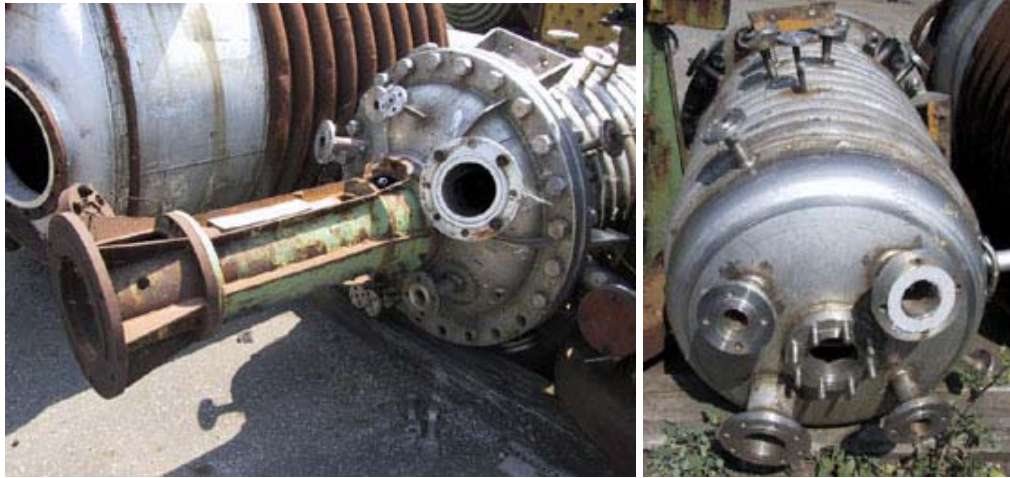

## Maquinaria y Equipos de Proceso

info@novoa-ltd.com

IT-RAS 006 0537

Reactor

Capacidad: 650 litros

Material: Inox 316. Serpentín/camisa Inox 304

Nota: Sin Motor