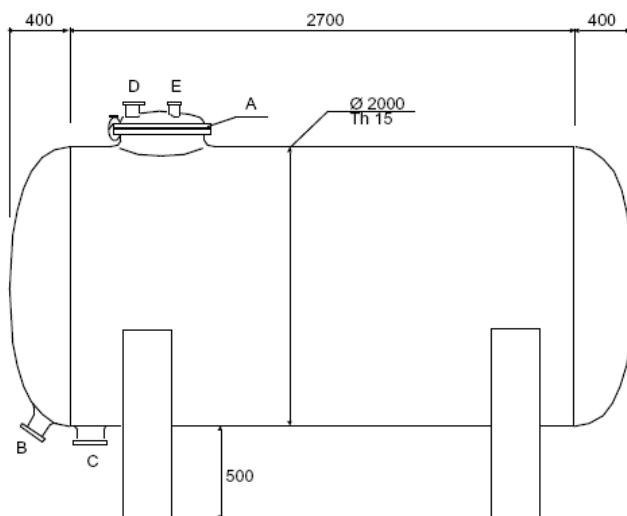

NOVOA

Equipos de Proceso

info@novoa-ltd.com
Tel. + 44 1325 310916

Ref. IT-VO 100 0944

Deposito Horizontal Vitrificado 10.000 litros

Material	Acero Carbono /vidrio
Presión KG/ cm ²	
Temperatura ° C	
Dimensiones mm	2000 x 2700

A	Entrada de hombre	20"
B	Descarga de producto	3"
C	Descarga de producto	4"
D		4"
E		2x2"