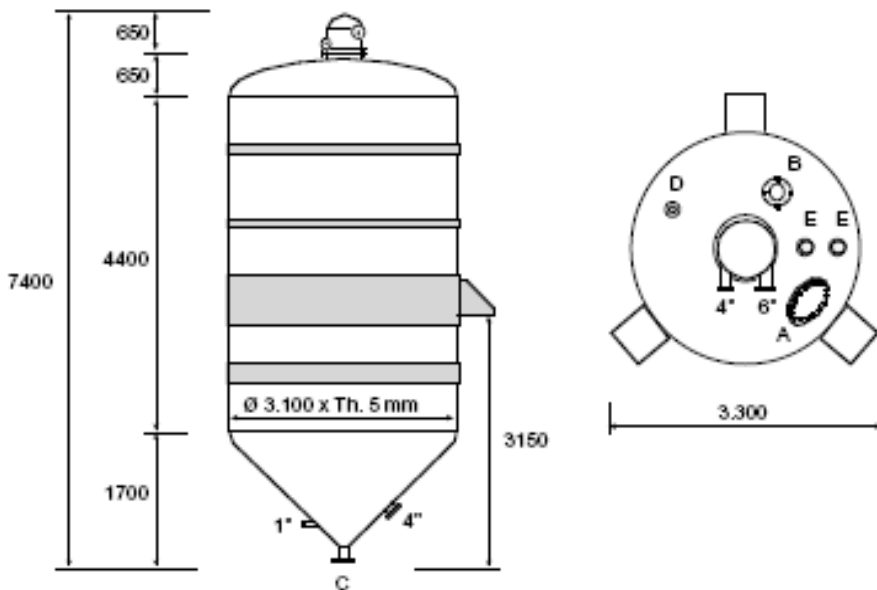

NOVOA

Tel. + 44 1325 310916

Equipos de Proceso

info@novoa-ltd.com

Ref IT-VV 407 1392

Equipo	Deposito vertical [2 depositos disponibles]
Volumen	40,700 litros
Material	Inox 304

A	Entrada de hombre	18"
B	Entrada de producto	6"
C	Descarga de producto	3"
D		2"
E	Mirilla de inspección de vidrio	4"