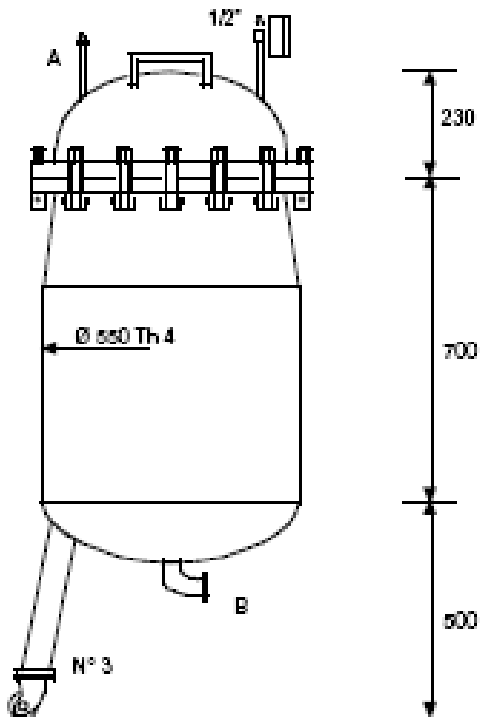

NOVOA

Tel. + 44 1325 310916

Equipos de Proceso

info@novoa-ltd.com

Ref. IT-VVC 002 1290

Equipo	Deposito vertical portable [2 disponibles]
Volumen	200 litros
Material	Inox 316L Parte interior pulida como espejo
Presión y Temperatura	4 bar, 100 grados C
Fabricante	Olsa

A : 1/2" , B : 1 1/4"