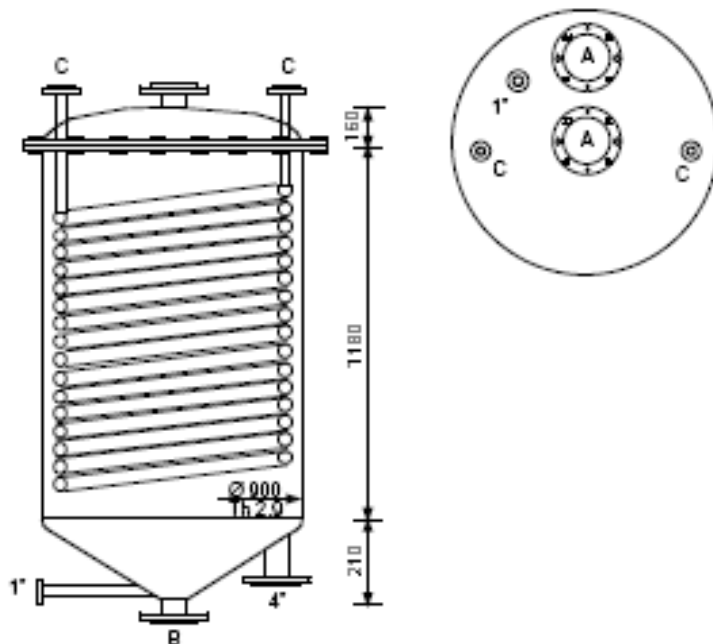

NOVOA

Tel. + 44 1325 310916

Equipos de Proceso

info@novoa-ltd.com

Ref. IT-VVH 009 1036

Equipo	Deposito vertical con serpentín interior
Volumen	900 litros
Material	Inox. 304

A	Entrada de producto	4"
B	Descarga de producto	3"
C	Entrada y descarga de serpentín	1"