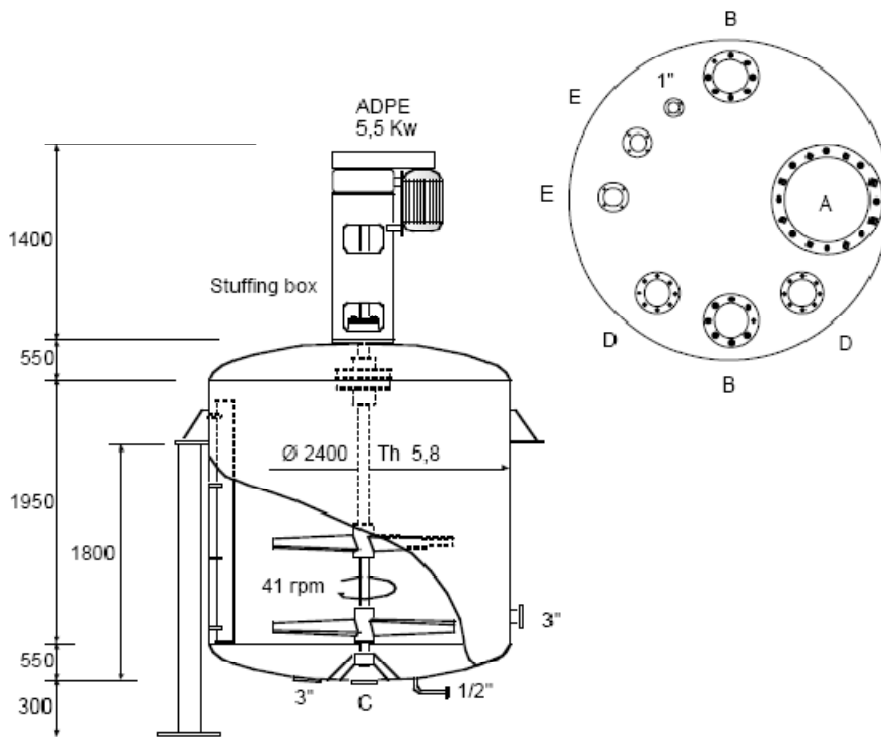

Ref. RA 120 0945 Deposito Mezclador INOX 316

Capacidad: 12.000 litros

Material: INOX 316

Espesor de chapa: 5.8 mm

NOZZLE DIMENSIONS		
Pos	Service	Size inch.
A	Man hole	DN 600
B	Product inlet	8"
C	Product outlet	3"
D	Sigth glass	6"
E	Spare nozzle	2"