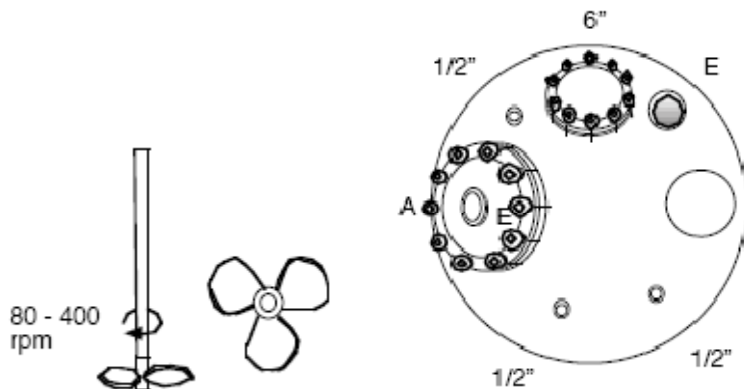

**Ref. RAJC 004 1247 Depósito INOX. con mezclador y camisa.**

Capacidad: 480 litros

Material: INOX 316 ( camisa en Inox 304)

Presión de diseño: 2 bar ( camisa 3 bar )

Fabricante: Olsa

NOZZLE DIMENSIONS		
Pos	Service	Size inch.
A	Hand hole	16"
B		
C	Bottom discharge	3/4"
D	Heating medium in-out	1/2"
E	Sigth glass	4"